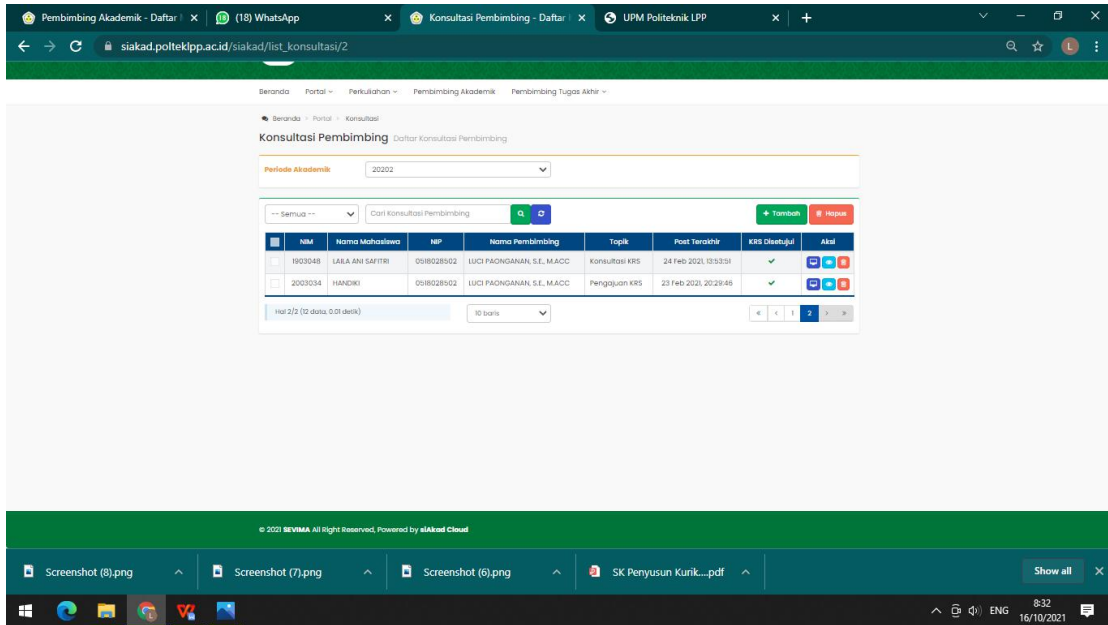

Contoh Bukti Konsultasi