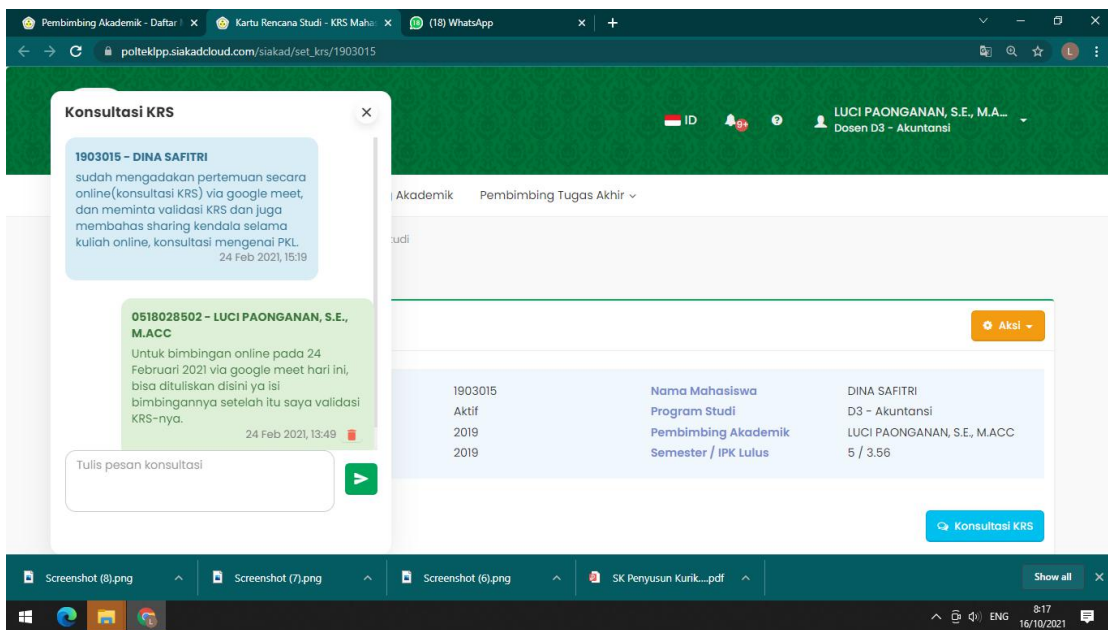

URL: siakad.poltekpp.ac.id/siakad/list_konsultasi/1

Periode Akademik: 2022

Filter: -- Semua --, Cari Konsultasi Pembimbing

NIM	Nama Mahasiswa	NIP	Nama Pembimbing	Topik	Post Terakhir	KRS Disetujui	Aksi
1903014	NOVITA DWI UTARI	0518028502	LUCI PAONDANAN, S.E., M.ACC	Konsultasi KRS	28 Sep 2021, 19:17:09	✓	[icon]
1903047	BENI JULIAN	0518028502	LUCI PAONDANAN, S.E., M.ACC	Konsultasi KRS	26 Feb 2021, 09:33:51	✓	[icon]
1903019	MELIYDA CHARUN NISSA	0518028502	LUCI PAONDANAN, S.E., M.ACC	Konsultasi KRS	29 Feb 2021, 12:40:08	✓	[icon]
1903018	SOFYAN FATUR ATLAH	0518028502	LUCI PAONDANAN, S.E., M.ACC	Konsultasi KRS	24 Feb 2021, 19:10:09	✓	[icon]
1903017	NONA VANESSA STANGANG	0518028502	LUCI PAONDANAN, S.E., M.ACC	Konsultasi KRS	24 Feb 2021, 18:28:39	✓	[icon]
1903049	MUHAMMAD DIEK WAHYU KURNIAWAN	0518028502	LUCI PAONDANAN, S.E., M.ACC	Konsultasi KRS	24 Feb 2021, 16:37:44	✓	[icon]
1903050	SUKMA RAHMADANI	0518028502	LUCI PAONDANAN, S.E., M.ACC	Konsultasi KRS	24 Feb 2021, 16:20:39	✓	[icon]
1903015	DINA SAFFIRI	0518028502	LUCI PAONDANAN, S.E., M.ACC	Konsultasi KRS	24 Feb 2021, 15:19:55	✓	[icon]
2003028	DILA GUSWANTI	0518028502	LUCI PAONDANAN, S.E., M.ACC	Validasi KRS	24 Feb 2021, 14:38:04	✓	[icon]
1903016	DANI LIZA SAPUTRA	0518028502	LUCI PAONDANAN, S.E., M.ACC	Konsultasi KRS	24 Feb 2021, 14:04:53	✓	[icon]

Hal 1/2 (22 data, 0.0102 detik) | 10 baris

Windows taskbar: Screenshot (8).png, Screenshot (7).png, Screenshot (6).png, SK Penyusun Kurik...pdf, 8-32 16/10/2021

Contoh Bukti Konsultasi

Browser tabs: Pembimbing Akademik - Daftar, (18) WhatsApp, Konsultasi Pembimbing - Daftar, UPM Politeknik LPP

URL: siakad.poltekpp.ac.id/siakad/list_konsultasi/2

Beranda Portal Perkulahan Pembimbing Akademik Pembimbing Tugas Akhir

Beranda Portal Konsultasi

Konsultasi Pembimbing

Daftar Konsultasi Pembimbing

Periode Akademik: 2020